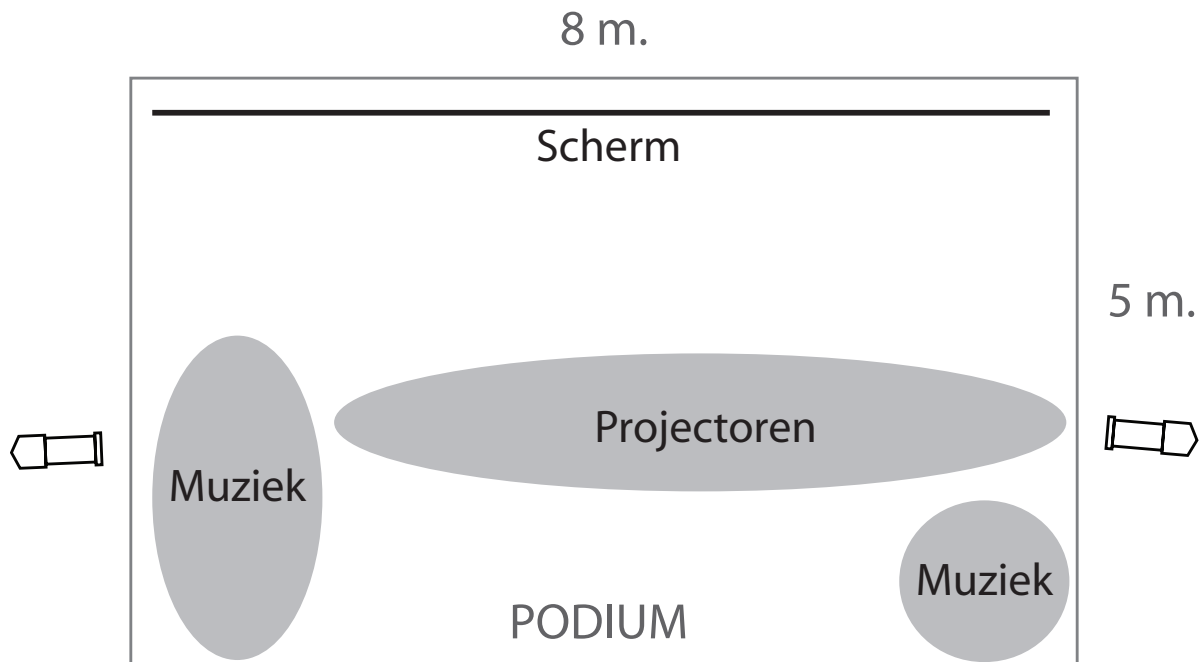

TECHNISCHE LIJST TUTU

Leeftijd	Vanaf 6 jaar. Familievoorstelling
Speelduur	± 50 minuten.
Aantal publiek	Schoolvoorstellingen en zaal zonder podium en tribune: maximaal 100. Theater met tribune en podium: maximaal 250.
Opbouwtijd	Minimaal 2,5 uur. Afbouwtijd 1 uur
Speelvlak	Minimaal 8 meter breed, 5 meter diep, 3,5 meter hoog. In andere ruimten zijn soms toch oplossingen mogelijk.
Verduistering	Bioscoopdonker. Zwarte vloer en zwarte gordijnen rond het podium.
Toegankelijkheid	De ruimte moet toegankelijk zijn voor flightcases op wielen. Bij trappen moet lift of helling aanwezig zijn.
Techniek licht	Totaaltje voor begin en einde. Spots op muziek en projectoren
Techniek geluid	XLR-aansluiting op zaalgeluid via mixer op het podium of wordt zelf verzorgd.

PODIUMPLAN TUTU

Profile

PC